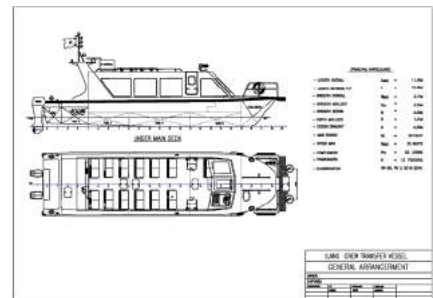

Tàu vận chuyển nhân sự
vỏ nhôm Y Lang