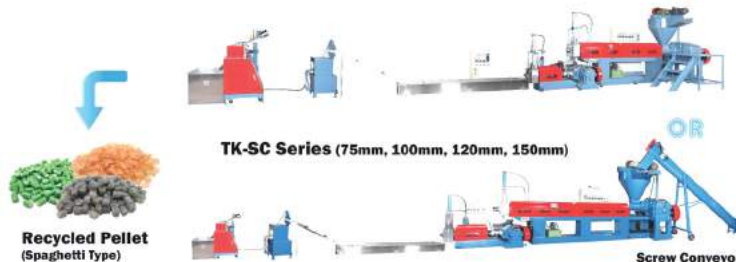

ARX3500A-E

ARX7400A-WE

Máy làm khô không khí dòng
công suất lớn giải nhiệt nước

Hệ thống tái chế nhựa phế liệu
thành hạt nhựa tái sinh

Plastic Recycling System, TK-SC Series

DỰ ÁN TIÊU BIỂU

**HỆ THỐNG NHIỆT PHÂN CAO SU THU
HỒI DẦU ĐỐT CÔNG NGHIỆP FO-R- NHÀ MÁY XỬ LÝ CHẤT THẢI MINH TÂN**