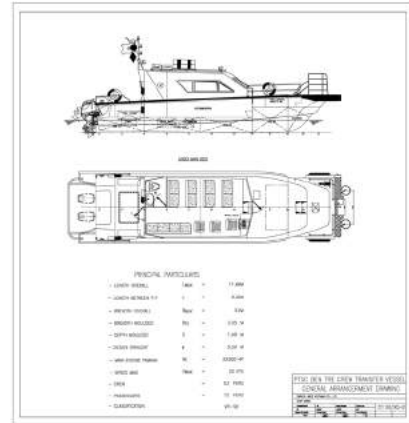

Tàu vận chuyển nhân sự
CTV PTSC Bến Tre