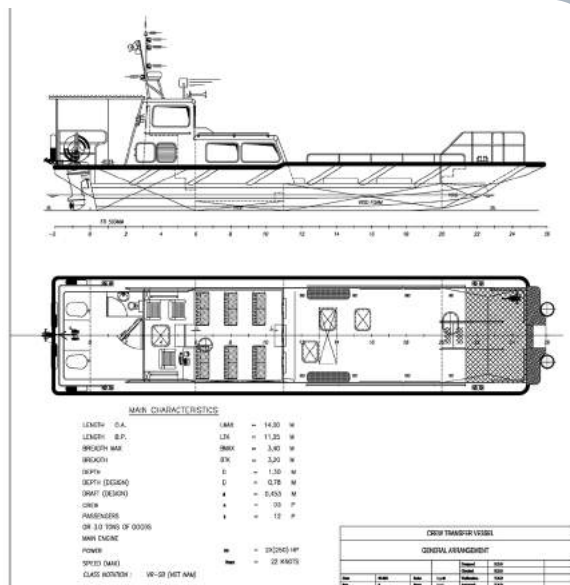

MỘT SỐ SẢN PHẨM TIÊU BIỂU

THIẾT BỊ HÀNG HẢI PHỤC VỤ NGÀNH CÔNG NGHIỆP ĐÓNG TÀU

Hệ trục chân vịt

CÁC LOẠI CÂU HÀNG TRÊN TÀU

Câu thực phẩm

Câu dùng cho tàu chở hàng rời

CÁC LOẠI TỜ NEO VÀ TỜ CÔ DÂY

Tàu vận chuyển nhân sự
ST-1200