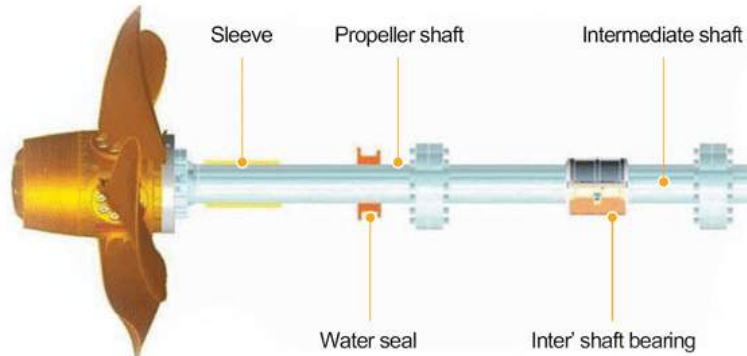

MỘT SỐ SẢN PHẨM TIÊU BIỂU

THIẾT BỊ HÀNG HẢI PHỤC VỤ NGÀNH CÔNG NGHIỆP ĐÓNG TÀU

Hệ trục chân vịt

CÁC LOẠI CÂU HÀNG TRÊN TÀU

Câu thực phẩm

Câu dùng cho tàu chở hàng rời

CÁC LOẠI TỜ NEO VÀ TỜ CÔ DÂY

Tàu vận chuyển nhân sự
ST-1200